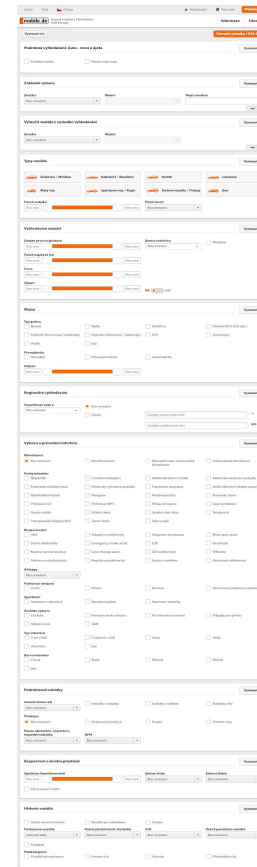

Informační systémy
na míru

Business
analytika

Mobilní
aplikace

Weby
a E-shopy

Elasticsearch

Co je elasticsearch?

- distribuovaný vyhledávací a analyzační nástroj
- založen na Apache Lucene
- používá REST API
- rychlý a škálovatelný
- napsaný v Javě
- NoSQL DB - vše je JSON

K čemu je a není dobrý

- správa logů (ELK stack)
- pokročilé filtrování
- fulltextové vyhledávání
- **relační data**

Základní pojmy

- cluster - kolekce nodů
- node - reprezentace serveru

Základní pojmy

- index - ekvivalent tabulky
- document - záznam v elasticu (JSON)

Základní pojmy

- shard - rozdělují index na menší části
- replica - kopie shardu

Ukládání dat

- mapování - určení typů dat a jejich analýza
- indexace - proces ukládání dat
- ! nelze změnit mapování již uložených dat