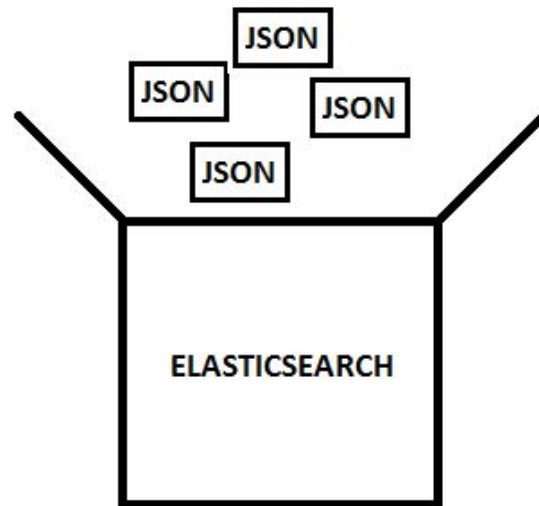

Informační systémy
na míru

Business
analytika

Mobilní
aplikace

Weby
a E-shopy

Elasticsearch

Co je elasticsearch?

- distribuovaný vyhledávací a analyzační nástroj
- založen na Apache Lucene
- používá REST API
- rychlý a škálovatelný
- napsaný v Javě
- NoSQL DB - vše je JSON

K čemu je a není dobrý

- správa logů (ELK stack)
- pokročilé filtrování
- fulltextové vyhledávání
- **relační data**

Základní pojmy

- cluster - kolekce nodů
- node - reprezentace serveru

Základní pojmy

- index - ekvivalent tabulky
- document - záznam v elasticu (JSON)

Základní pojmy

- shard - rozdělují index na menší části
- replica - kopie shardu

Ukládání dat

- mapování - určení typů dat a jejich analýza
- indexace - proces ukládání dat
- ! nelze změnit mapování již uložených dat

Nástroje pro elasticsearch

- Logstash, Kibana (ELK stack)
- Beats
- Xpack
- ElastAlert
- Cerberos

Informační systémy
na míru

Business
analytika

Mobilní
aplikace

Weby
a E-shopy

Kdo elastic používá

Informační systémy
na míru