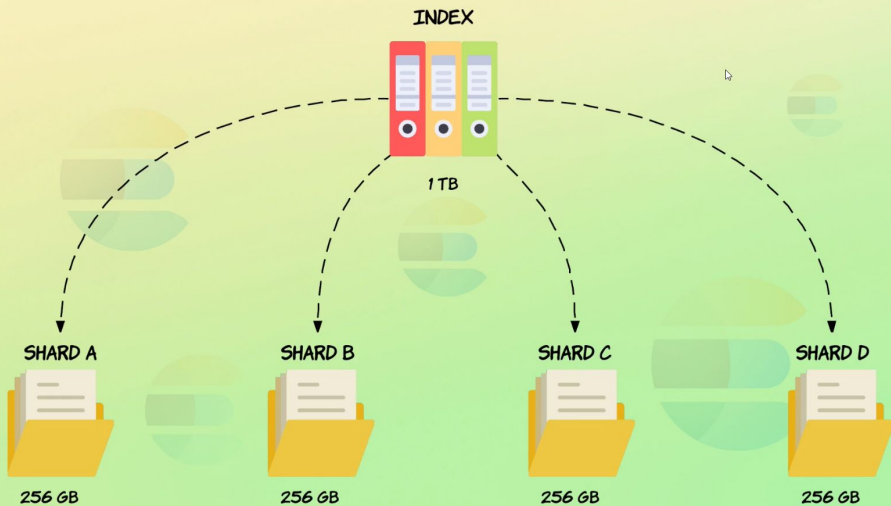

Informační systémy
na míru

Business
analytika

Mobilní
aplikace

Weby
a E-shopy

Elasticsearch

Co je elasticsearch?

- distribuovaný vyhledávací a analyzační nástroj
- založen na Apache Lucene
- používá REST API
- rychlý a škálovatelný
- napsaný v Javě
- NoSQL DB - vše je JSON

K čemu je a není dobrý

- správa logů (ELK stack)
- pokročilé filtrování
- fulltextové vyhledávání
- **relační data**

Základní pojmy

- cluster - kolekce nodů
- node - reprezentace serveru

Základní pojmy

- index - ekvivalent tabulky
- document - záznam v elasticu (JSON)

Základní pojmy

- shard - rozdělují index na menší části
- replica - kopie shardu

Ukládání dat

- mapování - určení typů dat a jejich analýza
- indexace - proces ukládání dat
- ! nelze změnit mapování již uložených dat

problém -> reportován problém -> ssh -> brute force hledání

Informační systémy
na míru

Business
analytika

Mobilní
aplikace

Weby
a E-shopy

Praktické využití 1 - správa logů

Lepší postup:

- ELK stack + Beat + Xpack Alerting/ElastAlert
- ELK
 - elasticsearch
 - logstash - předzpracování dat pro elastic
 - kibana - vizualizační nástroj
- Beat - data shippers (Filebeat)
- Xpack Alerting/ElastAlert - reportování