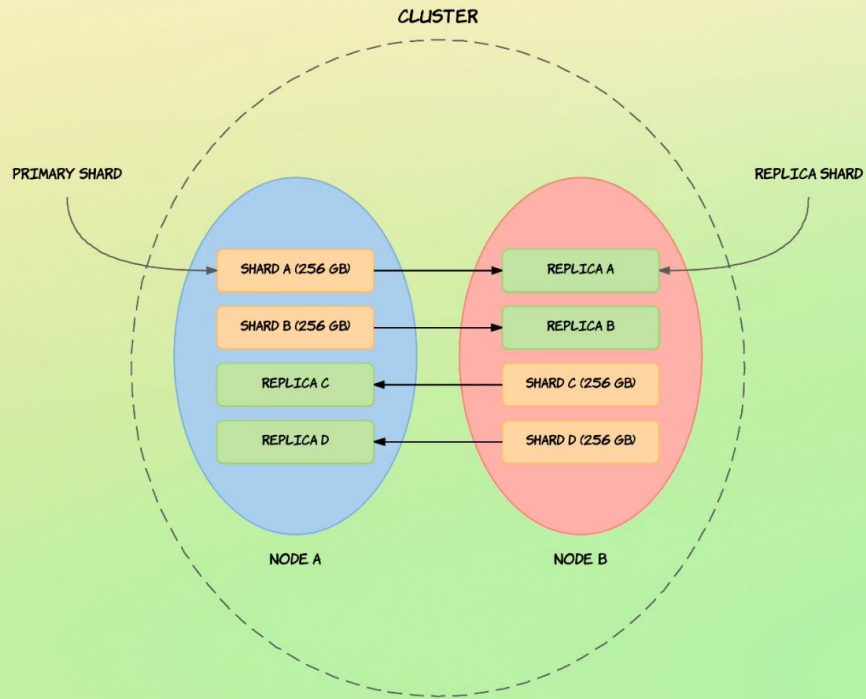

K čemu je a není dobrý

- správa logů (ELK stack)
- pokročilé filtrování
- fulltextové vyhledávání
- **relační data**

Základní pojmy

- cluster - kolekce nodů
- node - reprezentace serveru

Základní pojmy

- index - ekvivalent tabulky
- document - záznam v elasticu (JSON)

Základní pojmy

- shard - rozdělují index na menší části
- replica - kopie shardu

Ukládání dat

- mapování - určení typů dat a jejich analýza
- indexace - proces ukládání dat
- ! nelze změnit mapování již uložených dat